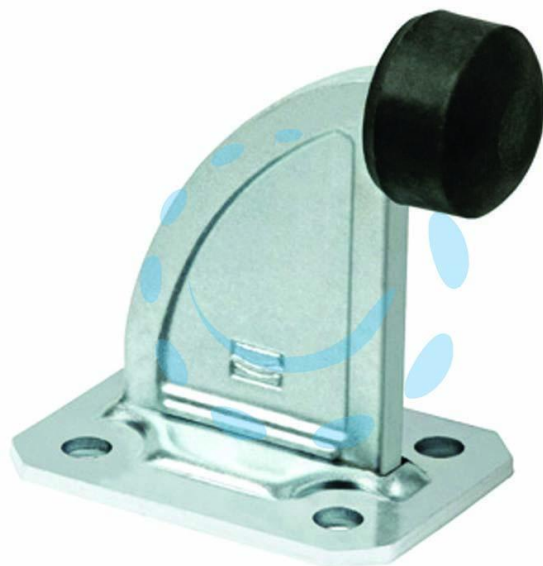

**BATTENTE ARRESTO FISSARE GRANDE ART.202 -
mm.120**

Cod.

308083

DESCRIZIONE

acciaio zincato