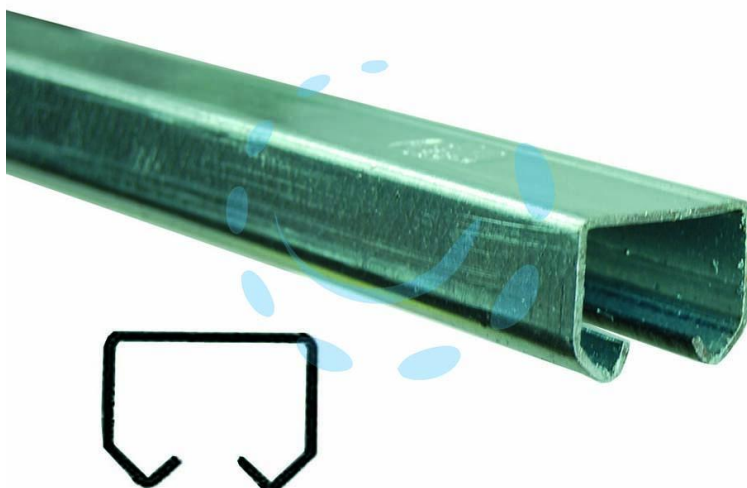

**BINARIO CON FORI PER PORTE SCORREVOLI - mm.25x19
x mt.3 altezza (art.10)**

Cod.

228671

DESCRIZIONE

in acciaio zincato, per porte scorrevoli diritte e ripiegabili