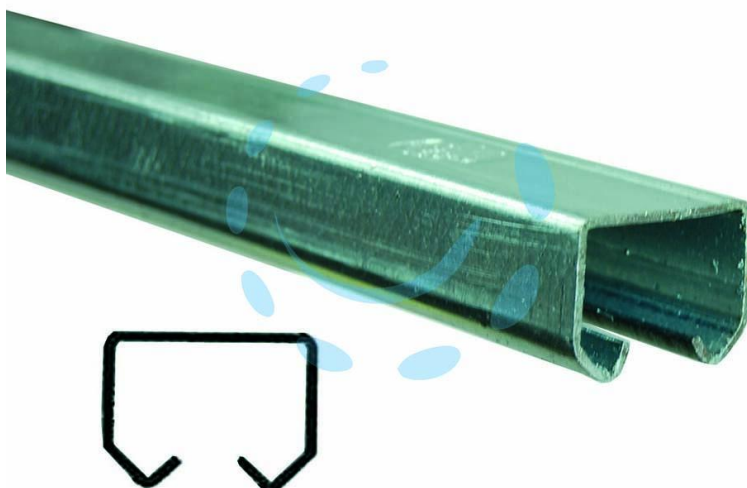

**BINARIO CON FORI PER PORTE SCORREVOLI - mm.25x19  
x mt.3 altezza (art.10)**

Cod.

228671

## DESCRIZIONE

in acciaio zincato, per porte scorrevoli diritte e ripiegabili