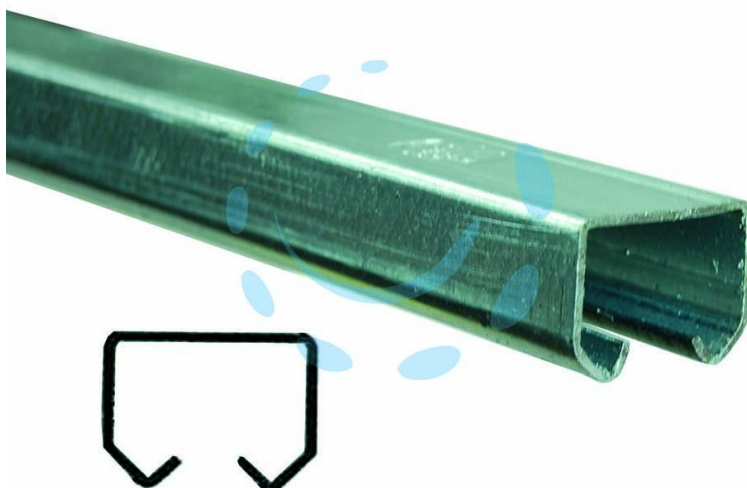

**BINARIO CON FORI PER PORTE SCORREVOLI - mm.33x30
x mt.3 altezza (art.20)**

Cod.

165440

DESCRIZIONE

in acciaio zincato, per porte scorrevoli diritte e ripiegabili