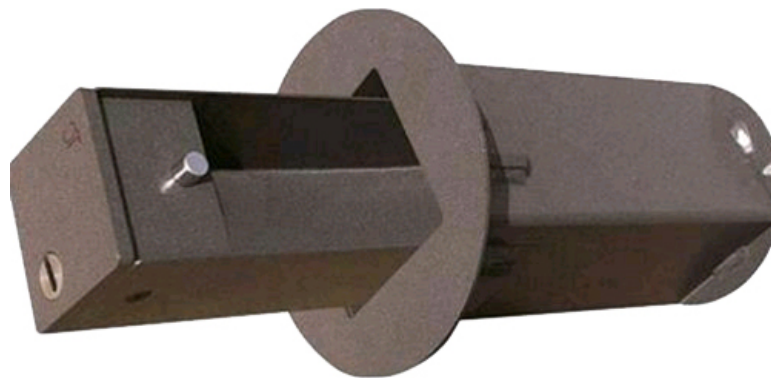

Blindino Cassaforte occultata ? 140 mm Mod. 0/140

Cod.

0/140

BLINDINO

DESCRIZIONE

Blindino Cassaforte occultata ? 140 mm Mod. 0/140

Blindino è un prodotto super corazzato. Serratura con cilindro europeo di alta protezione. Costruito totalmente in acciaio con sportello esterno di spessore 5 cm. Il meccanismo di chiusura è protetto inoltre da spine cementate antitrapano e da una protezione antitaglio inattaccabile. Blindino, grazie alle sue ridotte dimensioni, necessita di un minimo spazio per il montaggio; posizionato in luoghi inconsueti, dove una classica cassaforte non potrebbe essere installata, si dimostra "il nascondiglio" ideale per custodire gioielli, denaro, documenti in casa, in negozio o in ufficio.