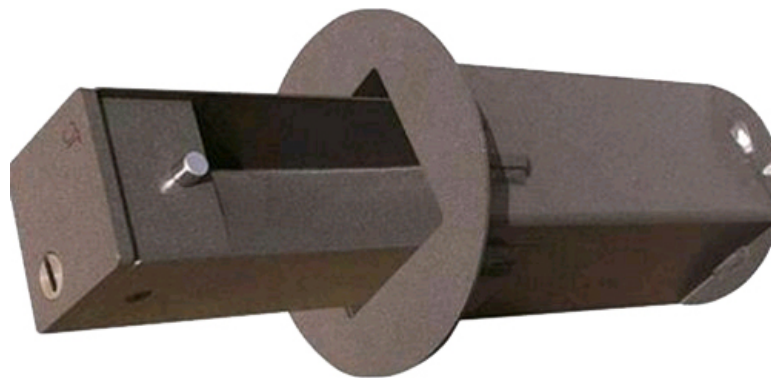

Blindino Cassaforte occultata ? 80 mm Mod. 0/80

Cod.

0/80

BLINDINO

DESCRIZIONE

Blindino Cassaforte occultata ? 80 mm Mod. 0/80

Blindino è un prodotto super corazzato. Serratura con cilindro europeo di alta protezione. Costruito totalmente in acciaio con sportello esterno di spessore 5 cm. Il meccanismo di chiusura è protetto inoltre da spine cementate antitrapano e da una protezione antitaglio inattaccabile. Blindino, grazie alle sue ridotte dimensioni, necessita di un minimo spazio per il montaggio; posizionato in luoghi inconsueti, dove una classica cassaforte non potrebbe essere installata, si dimostra "il nascondiglio" ideale per custodire gioielli, denaro, documenti in casa, in negozio o in ufficio.