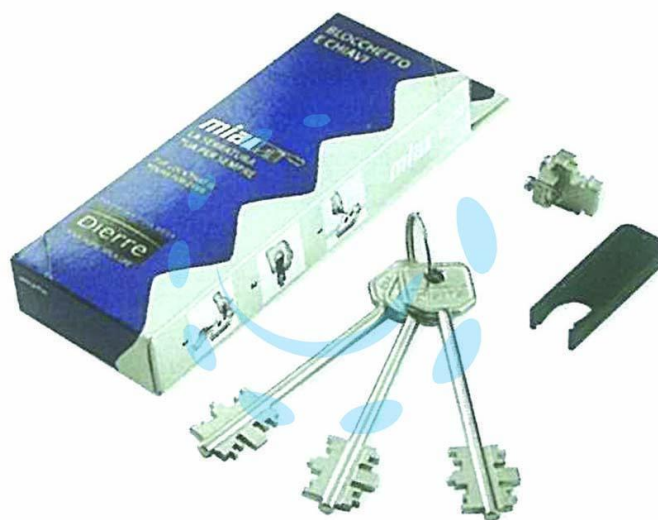

**BLOCCHETTO DI RICAMBIO SIGILLATO CON 3 CHIAVI
DOPPIA MAPPA MM.116 - (BLO3210)**

Cod.

389433

DESCRIZIONE

astuccio con 3 chiavi diritte lunghezza mm.116, blocchetto, estrattore - per serie applicare, heavy, strong, double, click clack, roller, proof