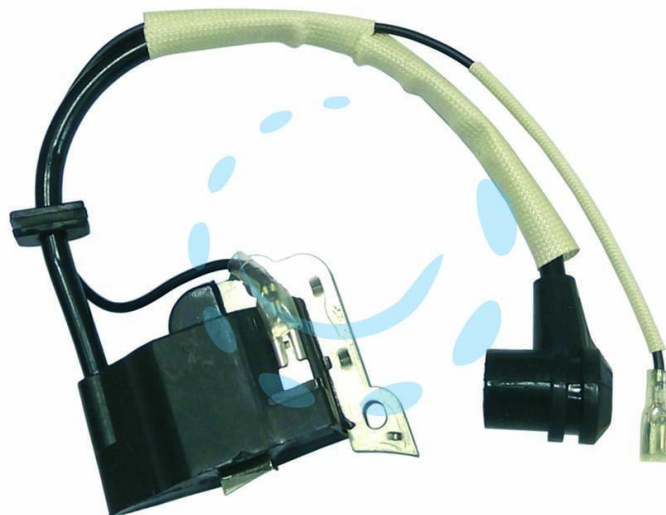

**BOBINA ELETTRONICA PER MOTOSEGA CC.37,2 - fino a
anno lotto A-L 2021-07**

Cod.

235716

DESCRIZIONE

per ns. cod.166362 (CDF04325)