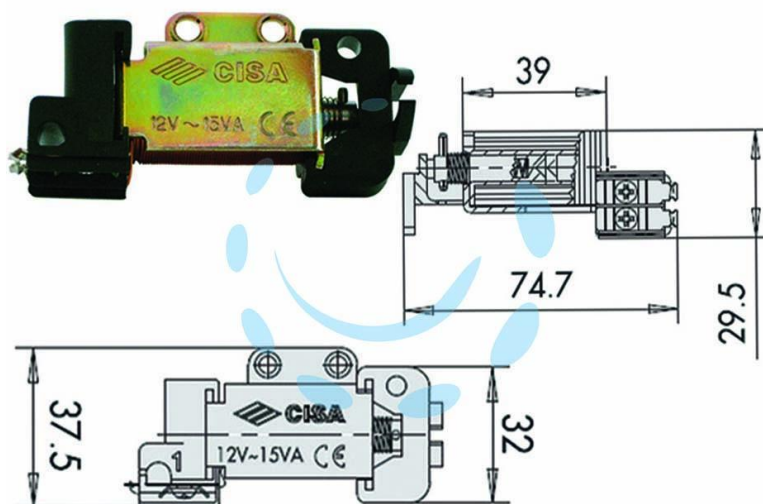

BOBINE TENSIONE 12V PER SERRATURA ELETTRICA
07025 00

Cod.

394468

DESCRIZIONE

adatta per serie Cisa art.: 1A610, 1A611, 1A630, 1A631, 1A721, 1A731