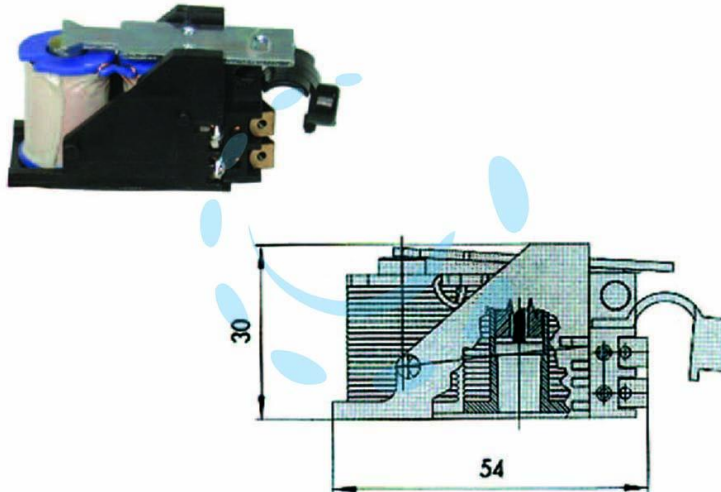

**BOBINE TENSIONE 12V PER SERRATURA ELETTRICA**  
07118 - DX (07118001)

Cod.

65924

## DESCRIZIONE

adatta per serie Cisa art.: 11610, 11611, 11630, 11631, 11670, 11671, 11721, 11731, 11761, 11771, 11823, 11921, 11931