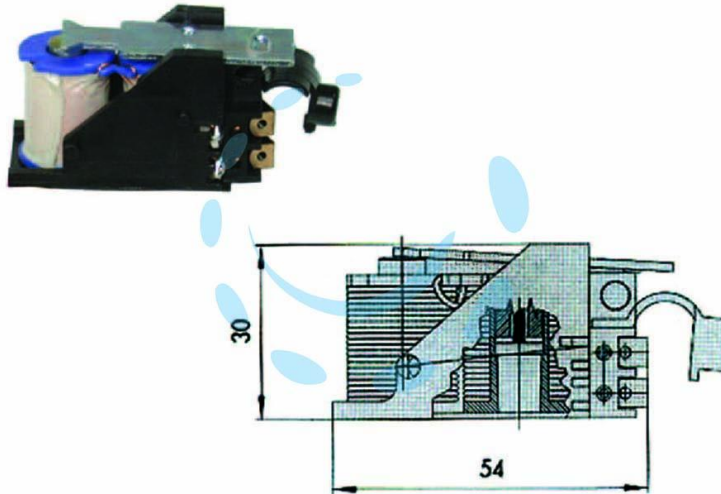

**BOBINE TENSIONE 12V PER SERRATURA ELETTRICA**  
07118 - DX (07118001)

Cod.

65924

## DESCRIZIONE

adatta per serie Cisa art.: 11610, 11611, 11630, 11631, 11670, 11671, 11721, 11731, 11761, 11771, 11823, 11921, 11931