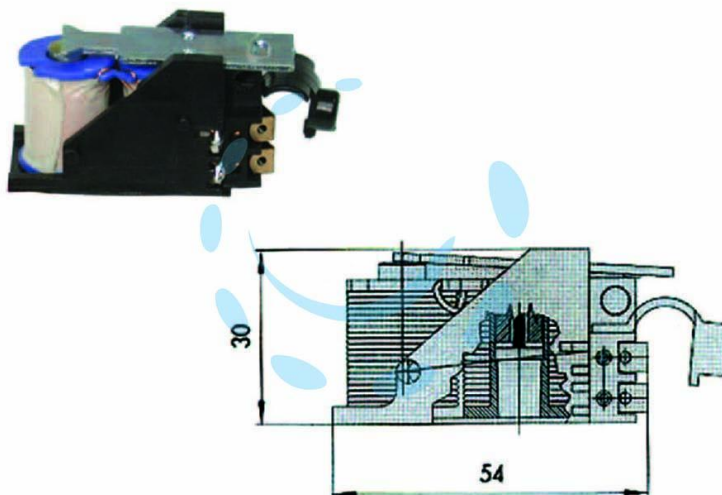

BOBINE TENSIONE 12V PER SERRATURA ELETTRICA
07118 - SX (07118002)

Cod.

238038

DESCRIZIONE

adatta per serie Cisa art.: 11610, 11611, 11630, 11631, 11670, 11671, 11721, 11731, 11761, 11771, 11823, 11921, 11931