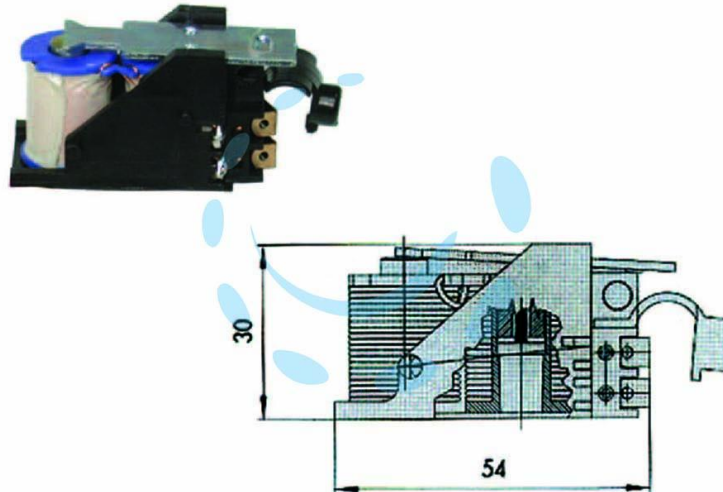

**BOBINE TENSIONE 12V PER SERRATURA ELETTRICA**  
07118 - SX (07118002)

Cod.

238038

## DESCRIZIONE

adatta per serie Cisa art.: 11610, 11611, 11630, 11631, 11670, 11671, 11721, 11731, 11761, 11771, 11823, 11921, 11931