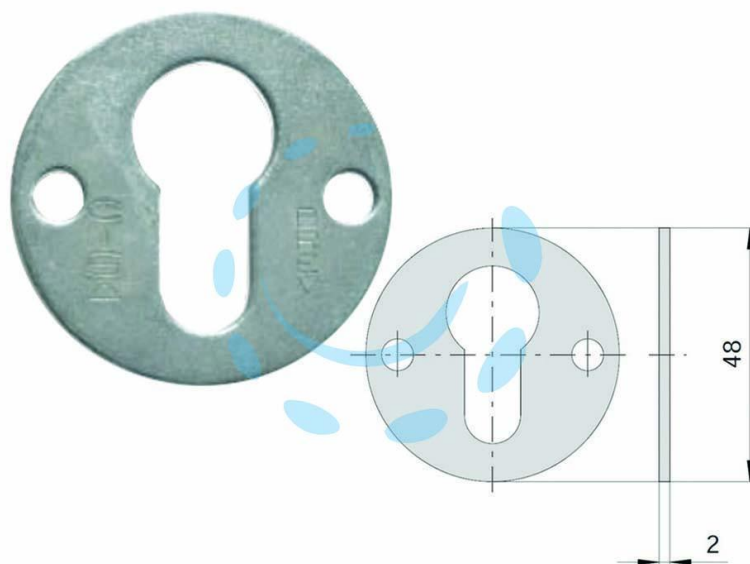

**BOCCHETTA IN ACCIAIO ZINCATO SAGOMATE 06075 00 -  
mm.48, spessore mm.2 (06075000)**

Cod.

394581

## DESCRIZIONE

adatta per serie art.: 42012, 42022, 42032, 42112, 42122, 42212, 42312, 42412, 42422, 42512, 56013, 56016, 56358, 56378.