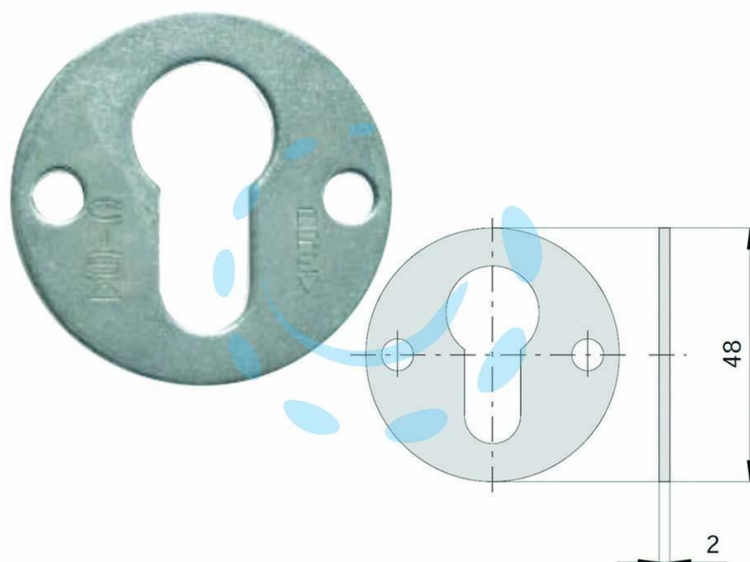

**BOCCHETTA IN ACCIAIO ZINCATO SAGOMATE 06075 00 -
mm.48, spessore mm.2 (06075000)**

Cod.

394581

DESCRIZIONE

adatta per serie art.: 42012, 42022, 42032, 42112, 42122, 42212, 42312, 42412, 42422, 42512, 56013, 56016, 56358, 56378.