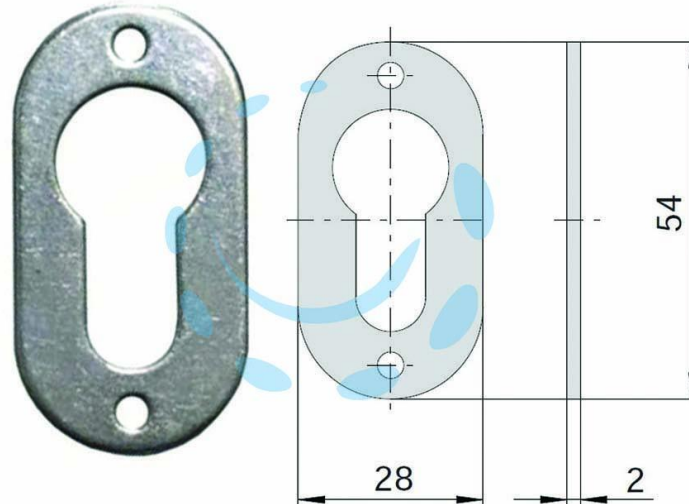

**BOCCHETTA IN ACCIAIO ZINCATO SAGOMATE 06092 00 -
mm.28x54, spessore mm.2 (06092000)**

Cod.

394543

DESCRIZIONE

adatta per serrature Cisa serie: 16325, 42012, 42022, 42032, 4212, 42122, 42212, 42412, 42422, 42512, 46800, 46803, 46815, 46820, 46823, 46825, 46860, 46865, 46870, 46873, 46875, 46878.