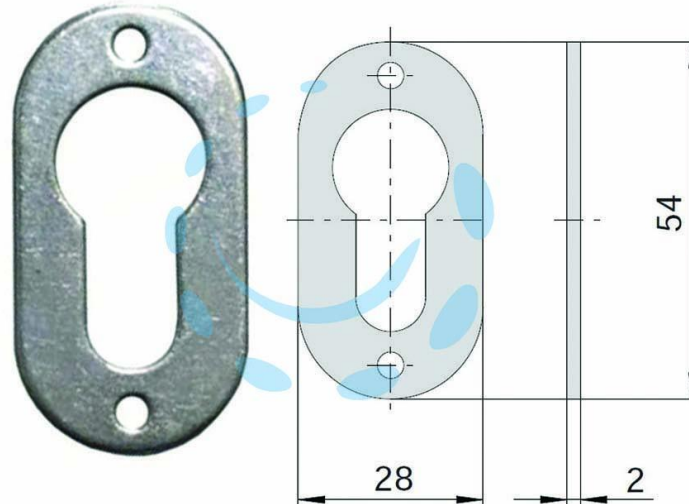

**BOCCHETTA IN ACCIAIO ZINCATO SAGOMATE 06092 00 -  
mm.28x54, spessore mm.2 (06092000)**

Cod.

394543

## DESCRIZIONE

adatta per serrature Cisa serie: 16325, 42012, 42022, 42032, 4212, 42122, 42212, 42412, 42422, 42512, 46800, 46803, 46815, 46820, 46823, 46825, 46860, 46865, 46870, 46873, 46875, 46878.