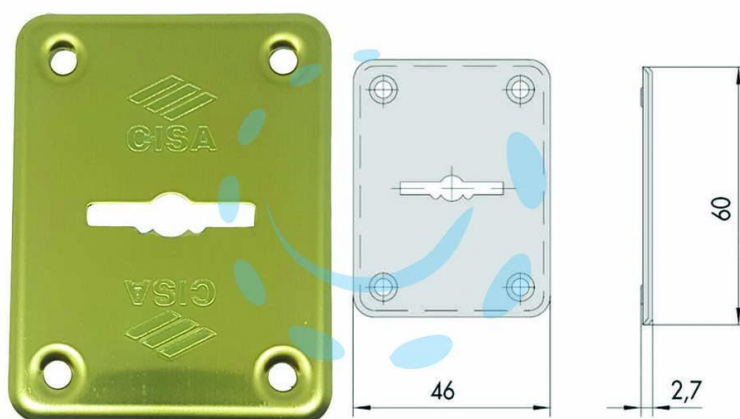

BOCCHETTA IN OTTONE DX E SX PER ESTERNO 06082
00 - mm.46x60, spessore mm.2,7 (06082000)

Cod.

64736

DESCRIZIONE

per serrature doppia mappa da applicare serie: 06119 00 0, 06142 00 0, 57000.