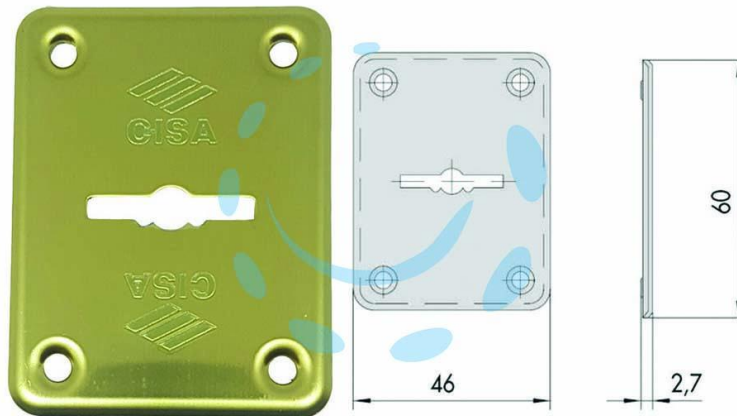

BOCCHETTA IN OTTONE DX E SX PER ESTERNO 06082
00 - mm.46x60, spessore mm.2,7 (06082000)

Cod.

64736

DESCRIZIONE

per serrature doppia mappa da applicare serie: 06119 00 0, 06142 00 0, 57000.