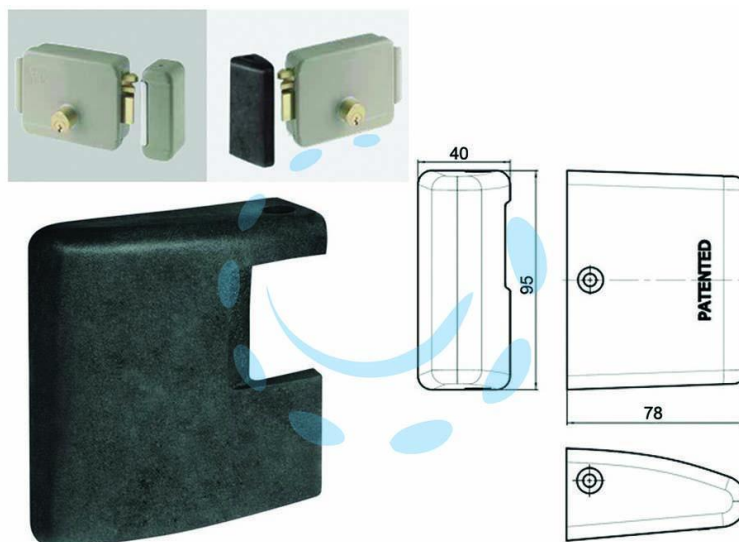

**BOCCHETTA INTELLIGENTE PER ELETTROSERRATURE -
mano sinistra (Y0A5CIV2000)**

Cod.

380942

DESCRIZIONE

bocchetta con sistema brevettato - con elettroserrature da applicare a cancelli e portoncini - sostituisce la bocchetta originale della serratura compatibile con serrature i tutti i principali marchi sul mercato - riduce il rumore provocato dalla chiusura dell'anta - permette la chiusura in sicurezza della serratura, anche in presenza di vento - permette di eliminare gli interventi periodici di regolazione sul chiudiporta - utilizzabile su porte dotate di chiudiporta: esclusione del colpo finale - in dotazione: 1 bocchetta intelligente, 1 piastra di supporto, 3 spessori e viti di fissaggio