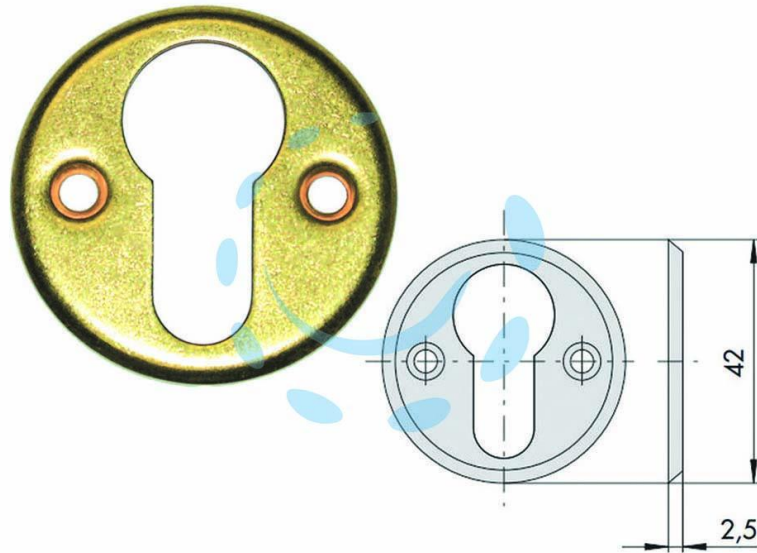

**BOCCHETTE IN OTTONE SAGOMATE 06010 00 - mm.42,
spessore mm.2,5 (06010000)**

Cod.

64637

DESCRIZIONE

per cilindri sagomati