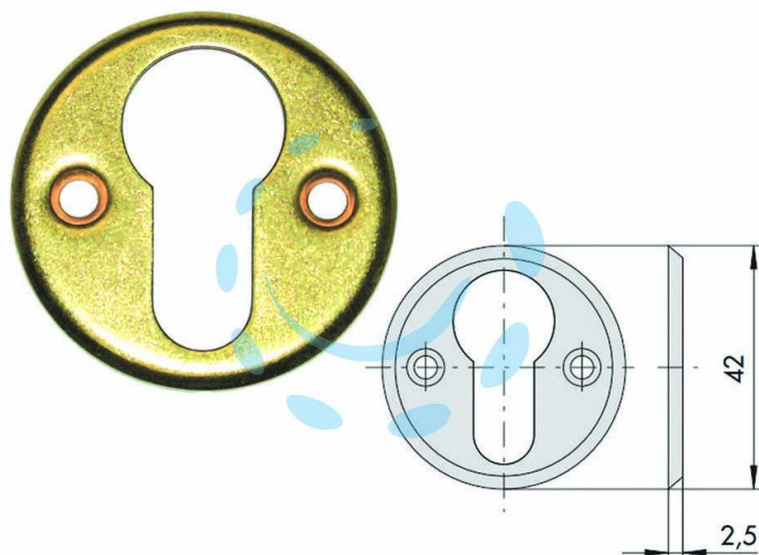

**BOCCHETTE IN OTTONE SAGOMATE 06010 00 - mm.42,  
spessore mm.2,5 (06010000)**

Cod.

64637

## DESCRIZIONE

per cilindri sagomati