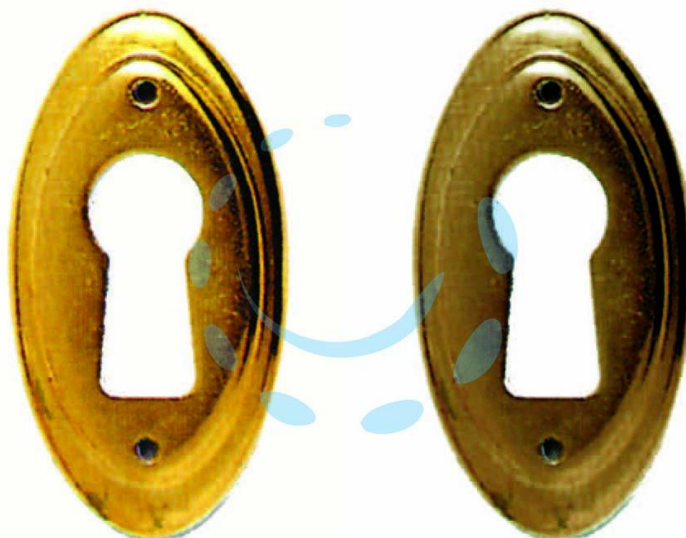

**BOCCHETTE PER MOBILI OVALI SAGOMATE IN ZAMA -  
mm.20x37h. finitura oro lucido**

Cod.

88732

## DESCRIZIONE

in zama