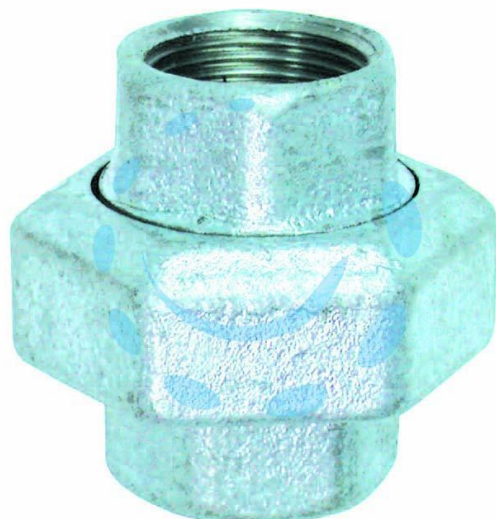

**BOCCHETTONE FEMMINA FEMMINA SEDE CONICA GHISA
ZINCATA - FF 1"**

Cod.

76401

DESCRIZIONE

zincata cuore bianco