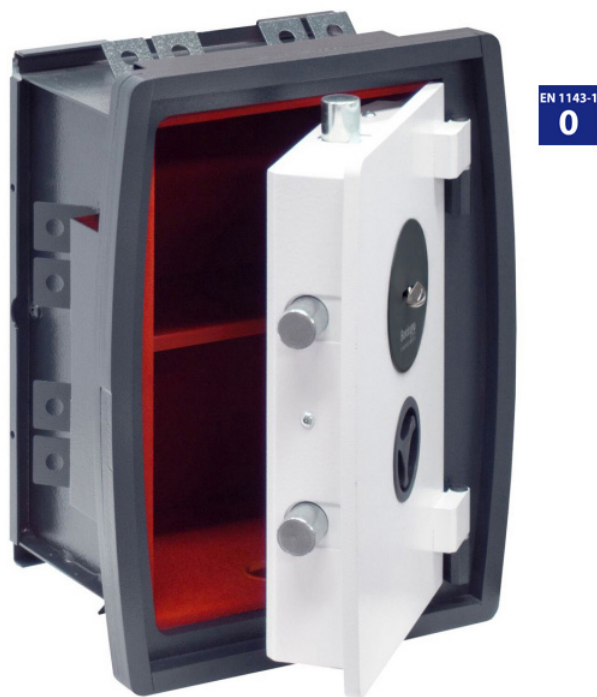

**Bordogna Cassaforte con chiave Mod.Lorica Più 4/C Dim.
H.400 x L.305 x P.200**

Cod. 110.02.00.000

CARATTERISTICHE TECNICHE

Colore	RAL 7016-9016
Numero chiavi	2
Ripiani	1
Spessore porta	10 mm
Spessore totale	2 mm

DESCRIZIONE

LORICA PIÙ con chiusura a chiave certificata EN1300A

Cassaforte per abitazioni

Indicata per la custodia di preziosi di alto valore e contanti

Indicata per la custodia di documenti personali

Bordogna Casseforti alza il livello e propone, ancora una volta, un prodotto professionale finalizzato a rispondere con determinazione al crescente bisogno di protezione in materia di furti, soprattutto nelle abitazioni.

Il risultato è LORICA PIÙ, la cassaforte certificata contro lo scasso EN 1143-1 in Classe 0. Particolarmente efficace contro le effrazioni da taglio con utensili a disco, tanto da rendere improbabile l'apertura della porta con un attacco frontale, pure condotto con strumenti da taglio professionali.

Resistente allo scasso con disco da taglio

Antisfondamento ed antistrappo

Certificata EN 1143-1 in Classe 0 e contenuto interno assicurabile fino a 52.000 €

Porta smontabile per una maggiore privacy in fase di installazione