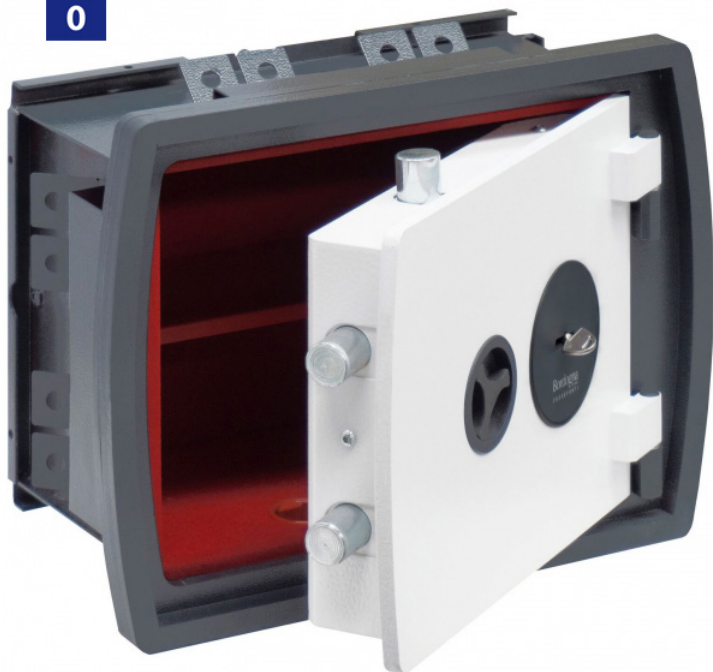

**Bordogna Cassaforte con chiave Mod.Lorica Più 6/C Dim.
H.310 x L.400 x P.200**

Cod. 110.08.00.000

EN 1143-1
0

CARATTERISTICHE TECNICHE

Colore	RAL 7016-9016
Numero chiavi	2
Ripiani	1
Spessore porta	10 mm
Spessore totale	2 mm

DESCRIZIONE

LORICA PIÙ con chiusura a chiave certificata EN1300A

Cassaforte per abitazioni

Indicata per la custodia di preziosi di alto valore e contanti

Indicata per la custodia di documenti personali

Bordogna Casseforti alza il livello e propone, ancora una volta, un prodotto professionale finalizzato a rispondere con determinazione al crescente bisogno di protezione in materia di furti, soprattutto nelle abitazioni.

Il risultato è LORICA PIÙ, la cassaforte certificata contro lo scasso EN 1143-1 in Classe 0. Particolarmente efficace contro le effrazioni da taglio con utensili a disco, tanto da rendere improbabile l'apertura della porta con un attacco frontale, pure condotto con strumenti da taglio professionali.

Resistente allo scasso con disco da taglio

Antisfondamento ed antistrappo

Certificata EN 1143-1 in Classe 0 e contenuto interno assicurabile fino a 52.000 €

Porta smontabile per una maggiore privacy in fase di installazione