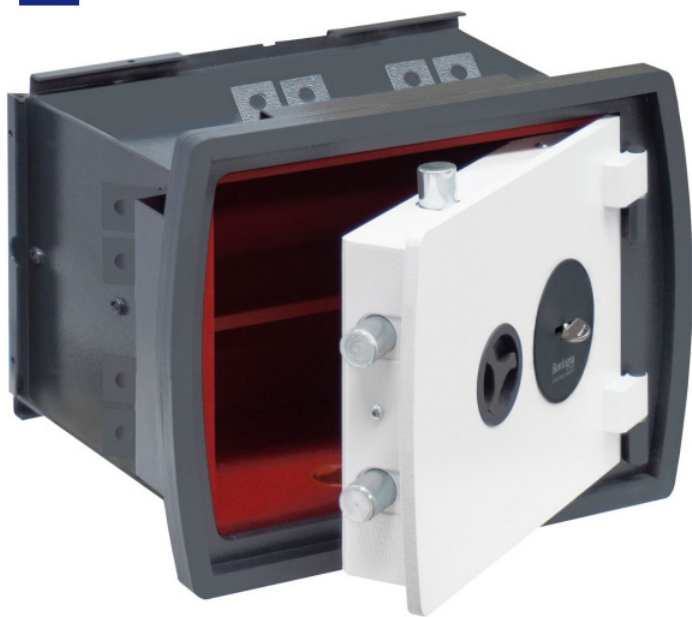

**Bordogna Cassaforte con chiave Mod.Lorica Più 6L/C Dim.
H.310 x L.400 x P.280**

Cod. 110.14.00.000

EN 1143-1
0

CARATTERISTICHE TECNICHE

Colore	RAL 7016-9016
Numero chiavi	2
Ripiani	1
Spessore porta	10 mm
Spessore totale	2 mm

DESCRIZIONE

LORICA PIÙ con chiusura a chiave certificata EN1300A

Cassaforte per abitazioni

Indicata per la custodia di preziosi di alto valore e contanti

Indicata per la custodia di documenti personali

Bordogna Casseforti alza il livello e propone, ancora una volta, un prodotto professionale finalizzato a rispondere con determinazione al crescente bisogno di protezione in materia di furti, soprattutto nelle abitazioni.

Il risultato è LORICA PIÙ, la cassaforte certificata contro lo scasso EN 1143-1 in Classe 0. Particolarmente efficace contro le effrazioni da taglio con utensili a disco, tanto da rendere improbabile l'apertura della porta con un attacco frontale, pure condotto con strumenti da taglio professionali.

Resistente allo scasso con disco da taglio

Antisfondamento ed antistrappo

Certificata EN 1143-1 in Classe 0 e contenuto interno assicurabile fino a 52.000 €

Porta smontabile per una maggiore privacy in fase di installazione