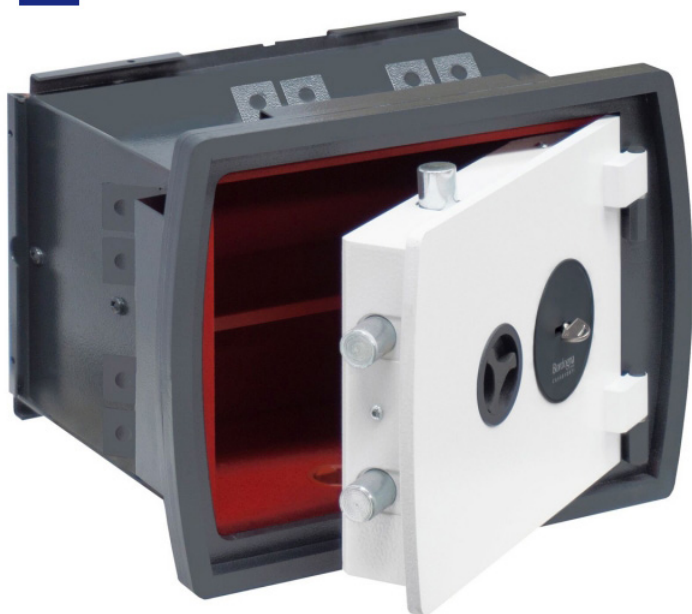

**Bordogna Cassaforte con chiave Mod.Lorica Più 6L/C Dim.
H.310 x L.400 x P.280**

Cod. 110.14.00.000

EN 1143-1

0

CARATTERISTICHE TECNICHE

Colore	RAL 7016-9016
Numero chiavi	2
Ripiani	1
Spessore porta	10 mm
Spessore totale	2 mm

DESCRIZIONE

LORICA PIÙ con chiusura a chiave certificata EN1300A

Cassaforte per abitazioni

Indicata per la custodia di preziosi di alto valore e contanti

Indicata per la custodia di documenti personali

Bordogna Casseforti alza il livello e propone, ancora una volta, un prodotto professionale finalizzato a rispondere con determinazione al crescente bisogno di protezione in materia di furti, soprattutto nelle abitazioni.

Il risultato è LORICA PIÙ, la cassaforte certificata contro lo scasso EN 1143-1 in Classe 0. Particolarmente efficace contro le effrazioni da taglio con utensili a disco, tanto da rendere improbabile l'apertura della porta con un attacco frontale, pure condotto con strumenti da taglio professionali.

Resistente allo scasso con disco da taglio

Antisfondamento ed antistrappo

Certificata EN 1143-1 in Classe 0 e contenuto interno assicurabile fino a 52.000 €

Porta smontabile per una maggiore privacy in fase di installazione