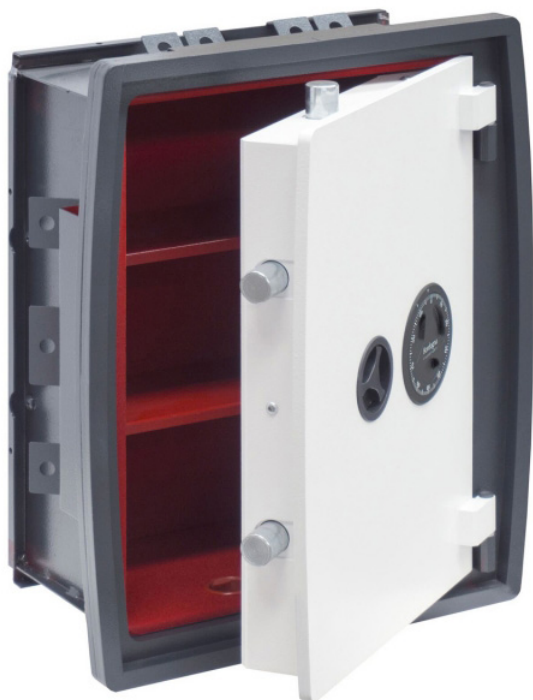

**Bordogna Cassaforte meccanica Mod.Lorica Più 8/T Dim.
H.500 x L.400 x P.200**

Cod. 110.22.00.000

CARATTERISTICHE TECNICHE

Colore	RAL 7016-9016
Certificazione cassaforte	EN 1143-1 Grado 0
Certificazione serratura	EN 1300
Ripiani	2
Spessore porta	10 mm
Spessore totale	2 mm

DESCRIZIONE

LORICA PIÙ con chiusura meccanica certificata EN1300B

Cassaforte per abitazioni

Indicata per la custodia di preziosi di alto valore e contanti

Indicata per la custodia di documenti personali

Bordogna Casseforti alza il livello e propone, ancora una volta, un prodotto professionale finalizzato a rispondere con determinazione al crescente bisogno di protezione in materia di furti, soprattutto nelle abitazioni.

Il risultato è LORICA PIÙ, la cassaforte certificata contro lo scasso EN 1143-1 in Classe 0. Particolarmente efficace contro le effrazioni da taglio con utensili a disco, tanto da rendere improbabile l'apertura della porta con un attacco frontale, pure condotto con strumenti da taglio professionali.

Resistente allo scasso con disco da taglio

Antisfondamento ed antistrappo

Certificata EN 1143-1 in Classe 0 e contenuto interno assicurabile fino a 52.000 €

Porta smontabile per una maggiore privacy in fase di installazione