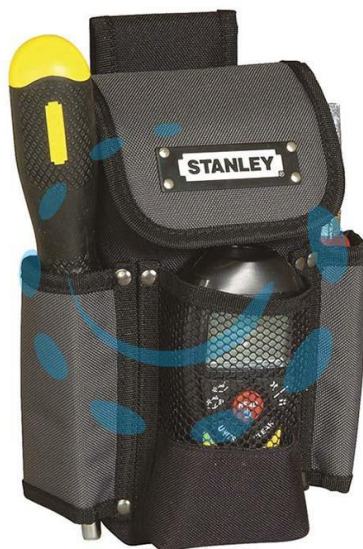

FODERO PORTAUTENSILI IN TESSUTO DA CINTURA -
cm.16x24x11 (1-93-329)

Cod.

329781

DESCRIZIONE

in nylon den.600x600 - 1 tasca frontale con rete - 2 fascette laterali - chiusura superiore in velcro - agganciabile alla cintura