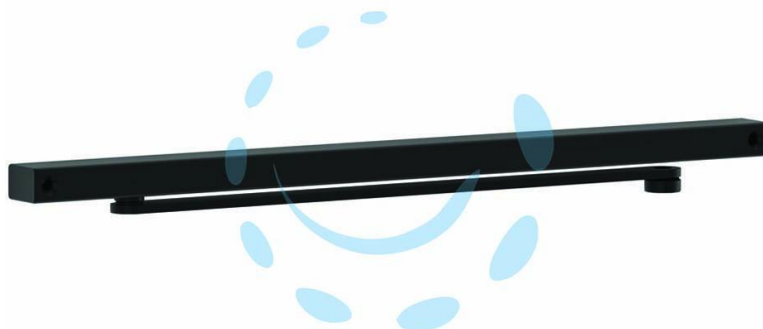

**BRACCIO A SLITTA NERO PER CHIUDIPIORTA DC300
G193 - mm.505 - nero RAL9005 (DCG1939005)**

Cod.

380881

DESCRIZIONE

senza coperture protettive - viti di fissaggio a vista - certificazione CE