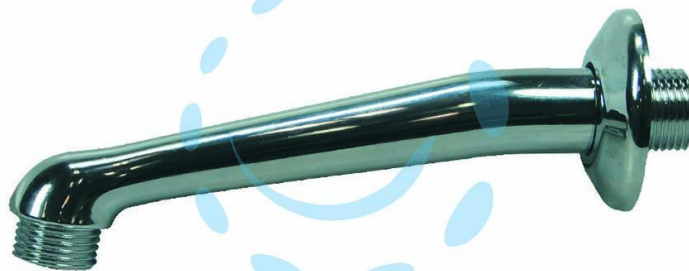

BRACCIO DOCCIA PER SOFFIONE - cm.18 ABS cromato

Cod.

39581

## DESCRIZIONE

attacco per doccia M 1/2' - attacco a muro F 1/2'