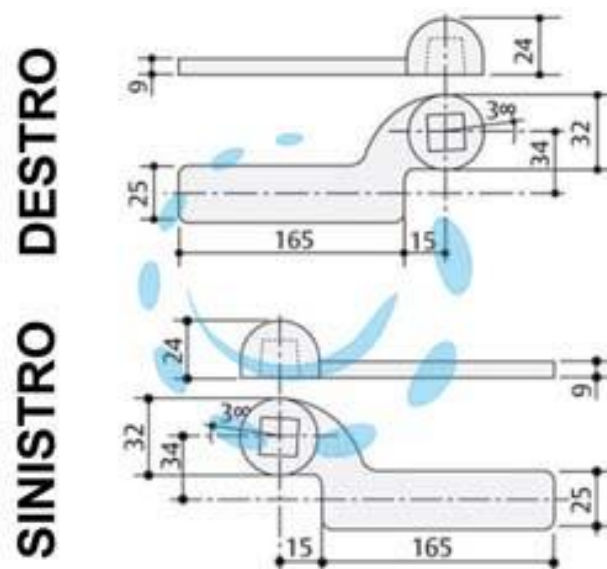

BRACCIO INFERIORE PER CHIUDIPIORTA A PAVIMENTO -
sinistro AC3 (MA0003K0)

Cod.

487832

DESCRIZIONE

in ottone - braccio per perno quadro italia - singola azione - portata Kg.100