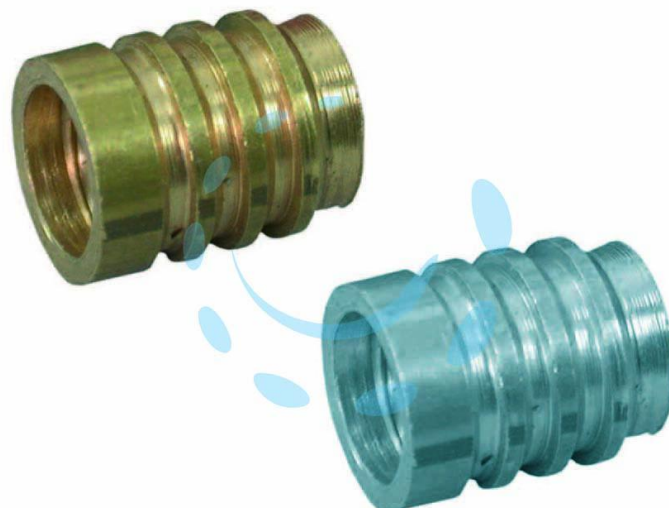

**BUSSOLETTA FILETTATA - Ø mm. 7x9 con filetto Ø 5 MA in
ottone nichelato**

Cod.

84000

DESCRIZIONE

per mensoline