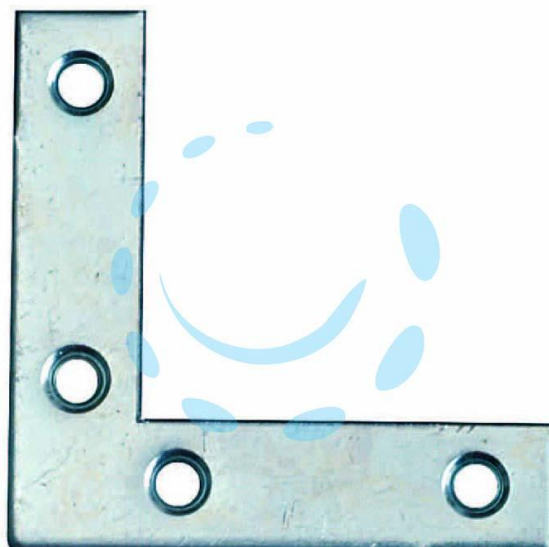

LASTRINA DI RINFORZO ACCIAIO ZINCATO - mm.120x18

Cod.

8266

DESCRIZIONE

larghezza cm.1,8 - spessore mm.2,0