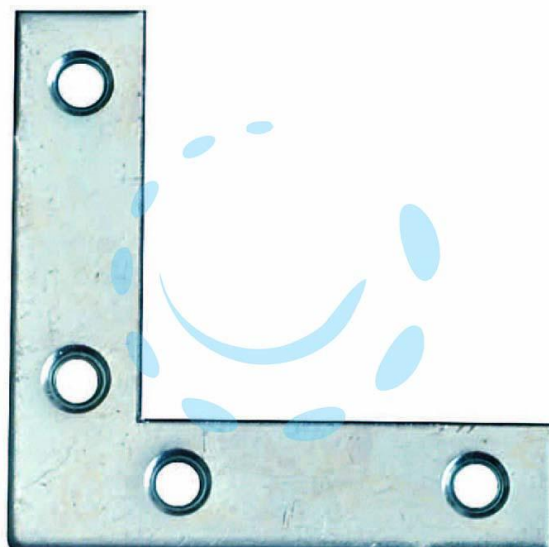

LASTRINA DI RINFORZO ACCIAIO ZINCATO - mm.120x18

Cod.

8266

## DESCRIZIONE

larghezza cm.1,8 - spessore mm.2,0