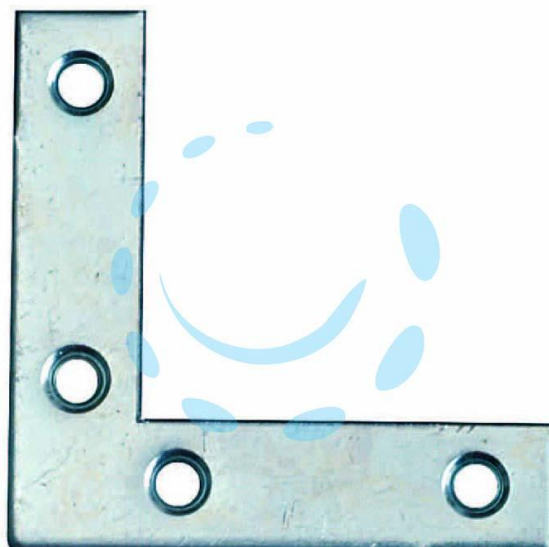

LASTRINA DI RINFORZO ACCIAIO ZINCATO - mm.140x18

Cod.

8273

DESCRIZIONE

larghezza cm.1,8 - spessore mm.2,0