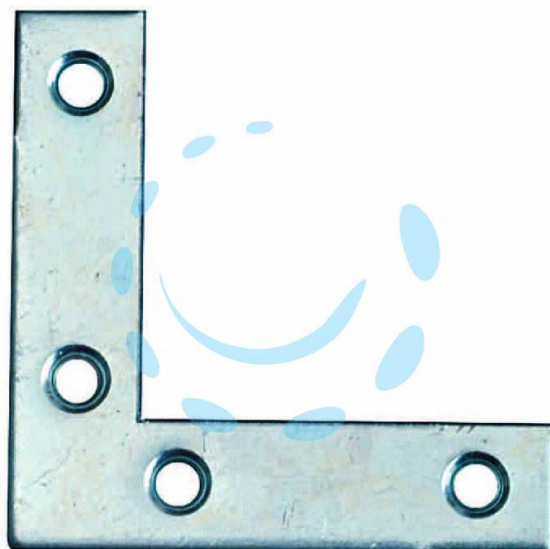

LASTRINA DI RINFORZO ACCIAIO ZINCATO - mm.140x18

Cod.

8273

## DESCRIZIONE

larghezza cm.1,8 - spessore mm.2,0