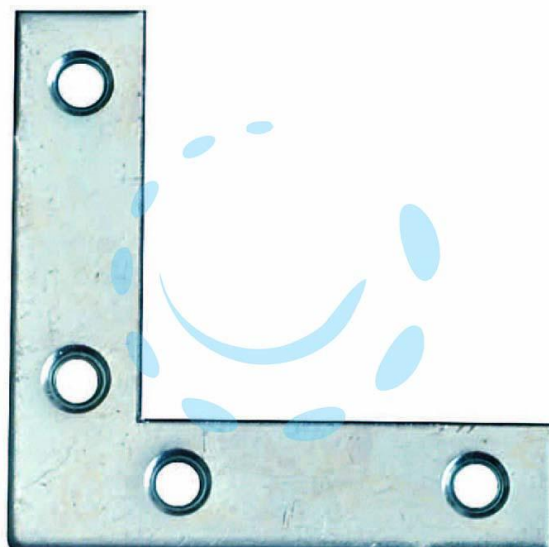

LASTRINA DI RINFORZO ACCIAIO ZINCATO - mm.180x18

Cod.

8297

DESCRIZIONE

larghezza cm.1,8 - spessore mm.2,0