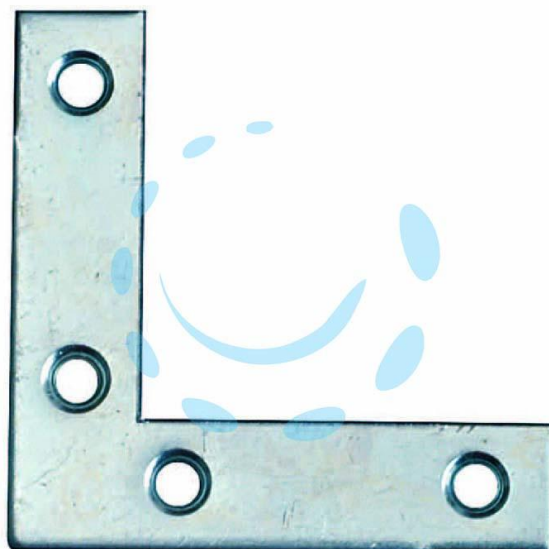

LASTRINA DI RINFORZO ACCIAIO ZINCATO - mm.180x18

Cod.

8297

## DESCRIZIONE

larghezza cm.1,8 - spessore mm.2,0