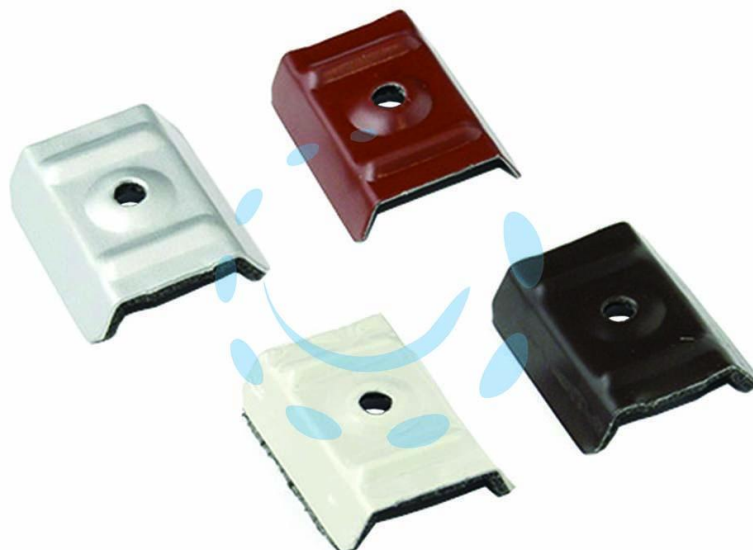

**CAPPELOTTO COPERTURE GREGATE IN ACCIAIO  
ZINCATO GRECA MM.15-19 CAPP - mm.18/31x50x17  
acciaio bianco RAL9002**

Cod.

418560

## DESCRIZIONE

con guarnizione in polietilene