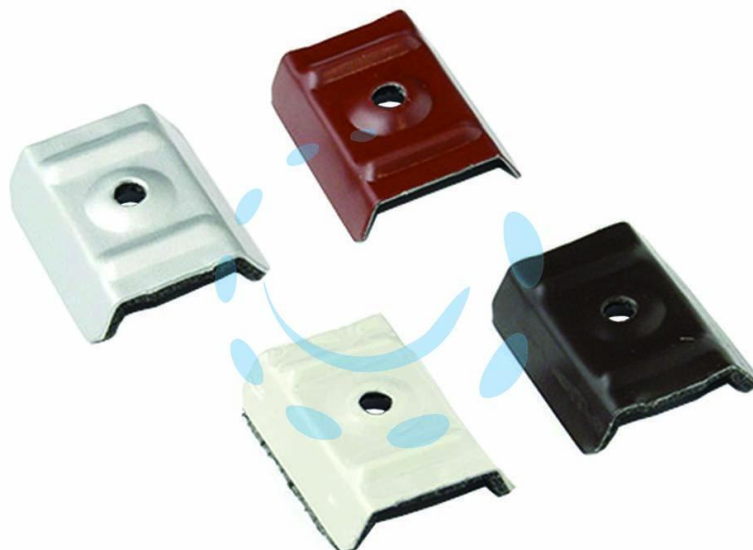

**CAPPELLOTTO COPERTURE GREGATE IN ACCIAIO
ZINCATO GRECA MM.15-19 CAPP - mm.18/31x50x17
acciaio bianco RAL9002**

Cod.

418560

DESCRIZIONE

con guarnizione in polietilene