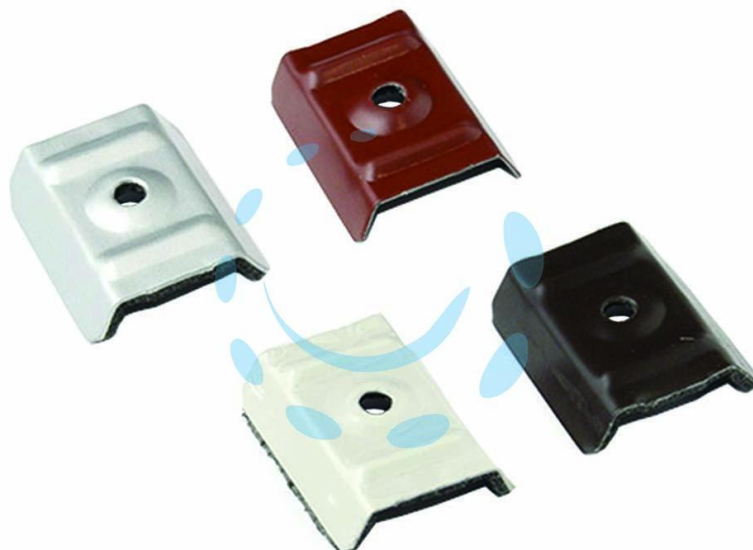

**CAPPELLOTTO COPERTURE GREGATE IN ACCIAIO
ZINCATO GRECA MM.15-19 CAPP - mm.18/31x50x17
acciaio testa di moro RAL 8017**

Cod.

418584

DESCRIZIONE

con guarnizione in polietilene