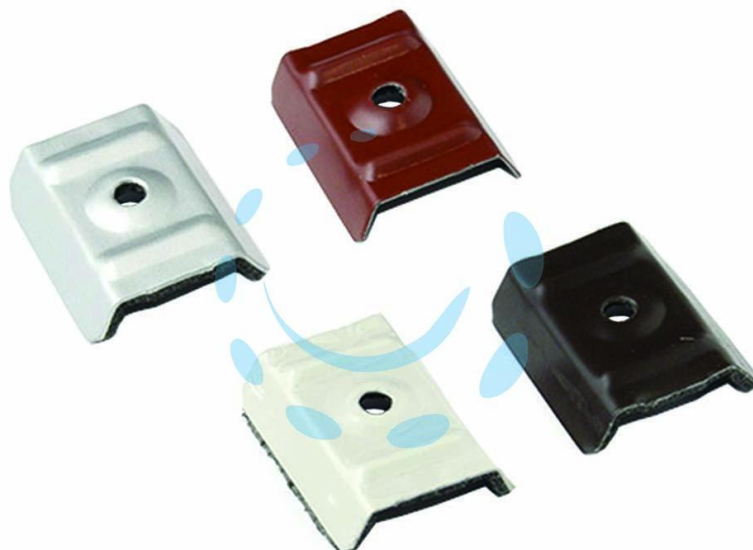

**CAPPELLOTTO COPERTURE GREGATE IN ACCIAIO  
ZINCATO GRECA MM.15-19 CAPP - mm.18/31x50x17  
acciaio zincato**

Cod.

144247

## DESCRIZIONE

con guarnizione in polietilene