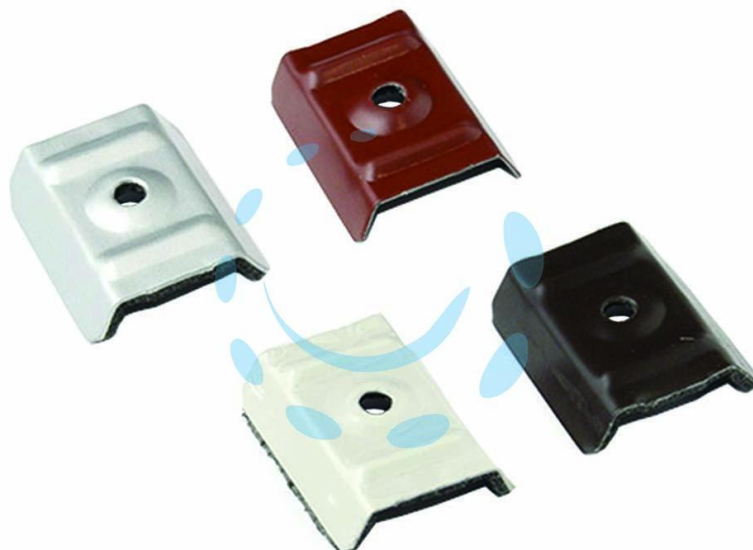

**CAPPELOTTO COPERTURE GREGATE IN ACCIAIO
ZINCATO GRECA MM.19-22 - mm.23/33x50x13 acciaio
zincato**

Cod.

144254

DESCRIZIONE

cappello con guarnizione in polietilene in acciaio