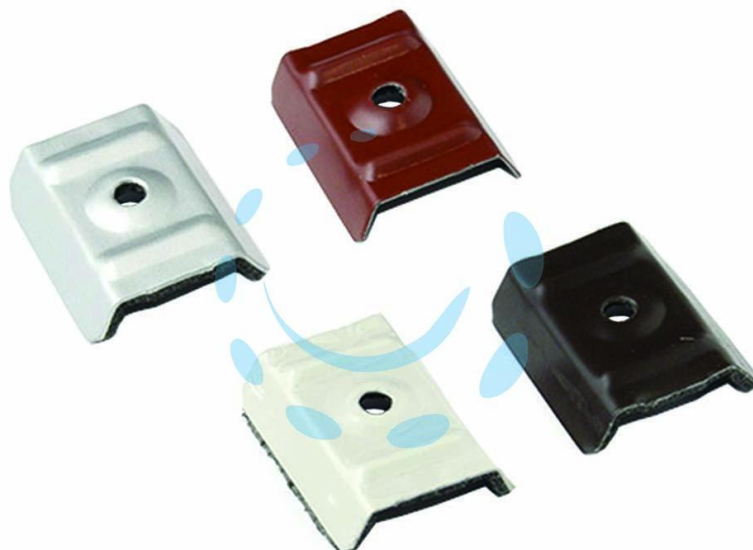

**CAPPELOTTO COPERTURE GREGATE IN ACCIAIO  
ZINCATO GRECA MM.19-22 - mm.23/33x50x13 - finitura  
bianco grigio RAL9002**

Cod.

144261

## DESCRIZIONE

cappello con guarnizione in polietilene in acciaio