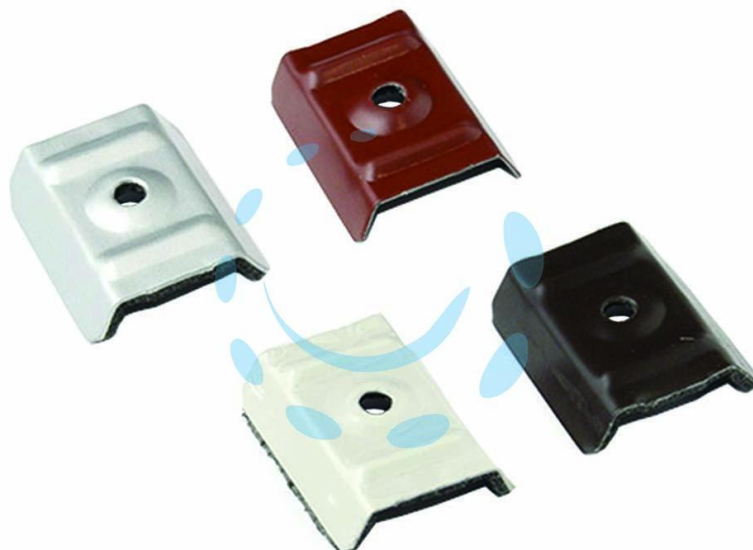

**CAPPELOTTO COPERTURE GREGATE IN ACCIAIO
ZINCATO GRECA MM.19-22 - mm.23/33x50x13 - finitura
bianco grigio RAL9002**

Cod.

144261

DESCRIZIONE

cappello con guarnizione in polietilene in acciaio