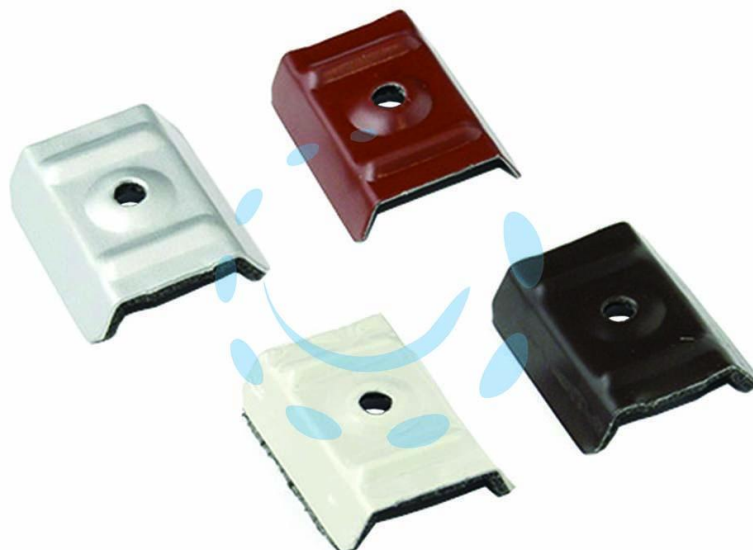

**CAPPELOTTO COPERTURE GREGATE IN ACCIAIO  
ZINCATO GRECA MM.19-22 - mm.23/33x50x13 - finitura  
rosso siena RAL3009**

Cod.

144285

## DESCRIZIONE

cappello con guarnizione in polietilene in acciaio