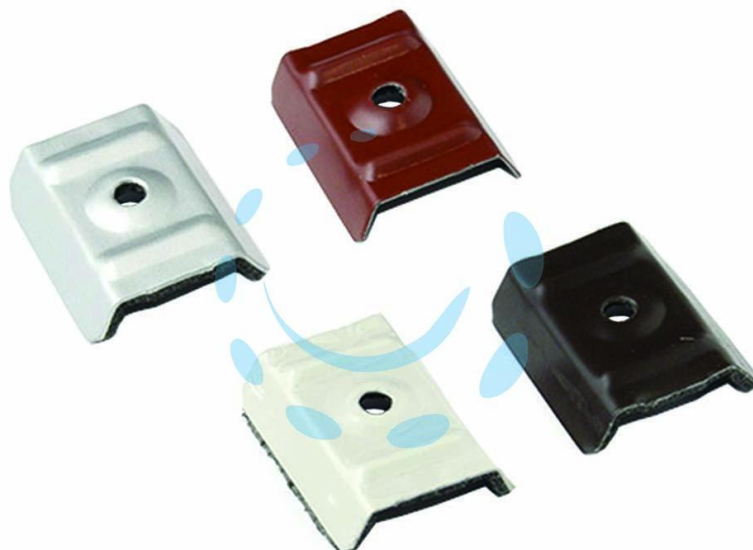

**CAPPELLOTTO COPERTURE GREGATE IN ACCIAIO**  
ZINCATO GRECA MM.19-22 - mm.23/33x50x13h - finit. testa  
di moro RAL8017

Cod.

144278

## DESCRIZIONE

cappello con guarnizione in polietilene in acciaio