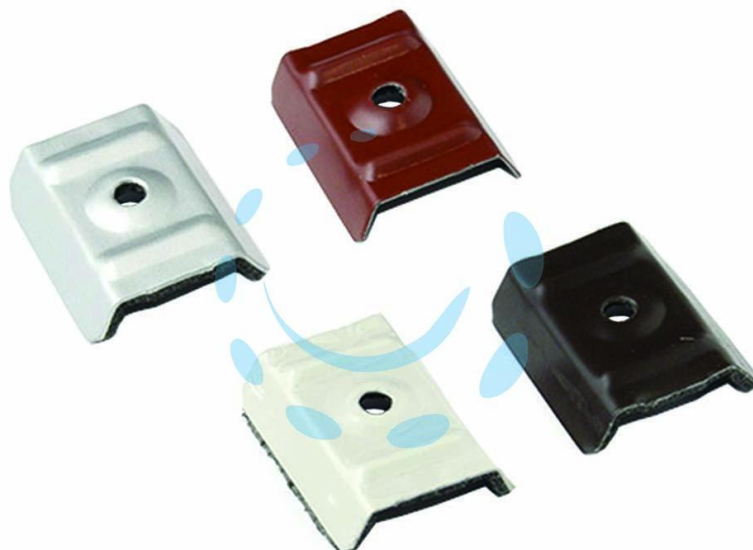

**CAPPELOTTO COPERTURE GREGATE IN ACCIAIO**  
ZINCATO GRECA MM.19-22 - mm.23/33x50x13h - finit. testa  
di moro RAL8017

Cod.

144278

## DESCRIZIONE

cappello con guarnizione in polietilene in acciaio