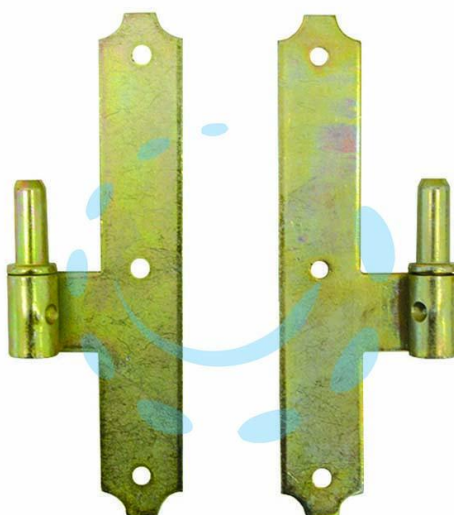

**CARDINE A LEGNO PER BANDELLA SU LAMA A FILO -
mm.180x30 DX interasse mm.54**

Cod.

457101

SINISTRO DESTRO

DESCRIZIONE

in acciaio tropicalizzato - perno fisso \varnothing mm.12