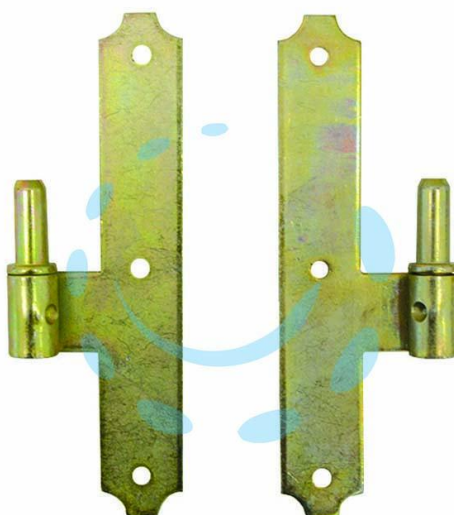

**CARDINE A LEGNO PER BANDELLA SU LAMA A FILO -
mm.180X30 SX interasse mm.54**

Cod.

457118

SINISTRO DESTRO

DESCRIZIONE

in acciaio tropicalizzato - perno fisso \varnothing mm.12