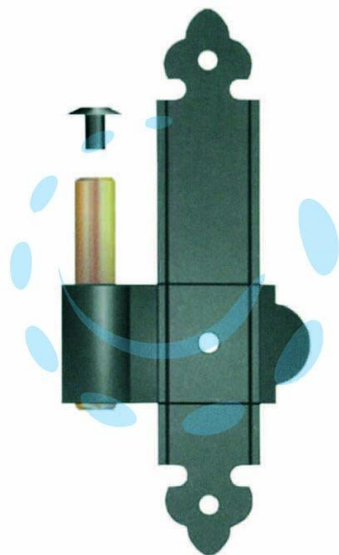

CARDINE A LEGNO PER BANDELLA SU LAMA A FILO
PERNO FISSO - mm.160x30 DX perno ø mm.12 - verniciato
nero

Cod.

176422

DESCRIZIONE

serie PESANTE