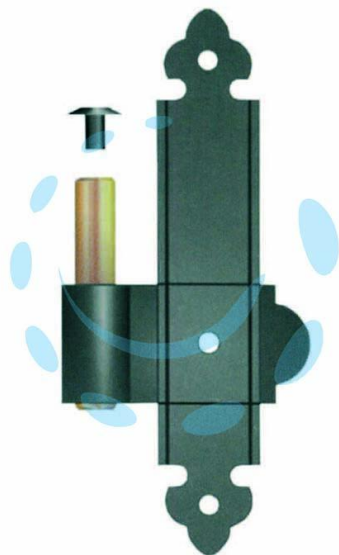

CARDINE A LEGNO PER BANDELLA SU LAMA A FILO
PERNO FISSO - mm.160x30 SX perno ø mm.12 - verniciato
nero

Cod.

176408

DESCRIZIONE

serie PESANTE