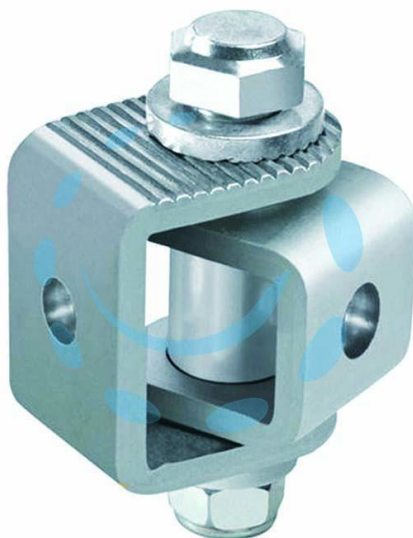

CARDINE REGOLABILE ART.100 - mm.73h

Cod.

307963

DESCRIZIONE

non zincanto