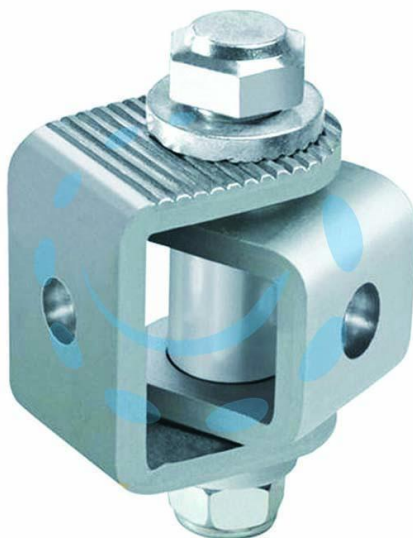

CARDINE REGOLABILE ART.100 - mm.95h

Cod.

307970

DESCRIZIONE

non zincanto