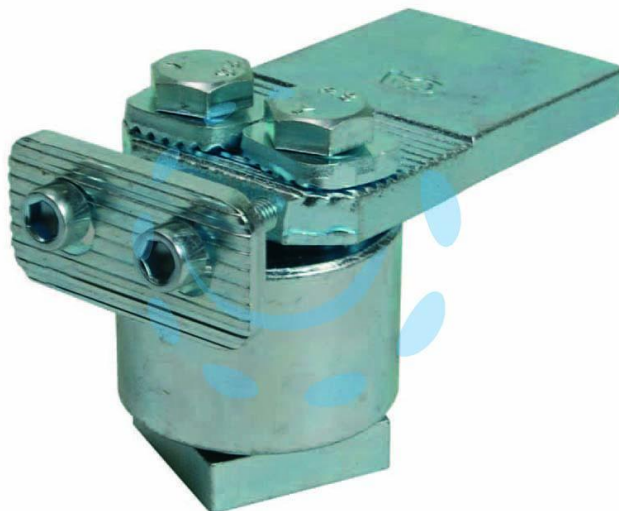

**CARDINE REGOLABILE CON CUSCINETTO E VITI
REGISTRO ART.345RM - \varnothing mm.50x65h.**

Cod.

162357

DESCRIZIONE

in acciaio zincato, cuscinetto a sfera gira su boccola con base quadra