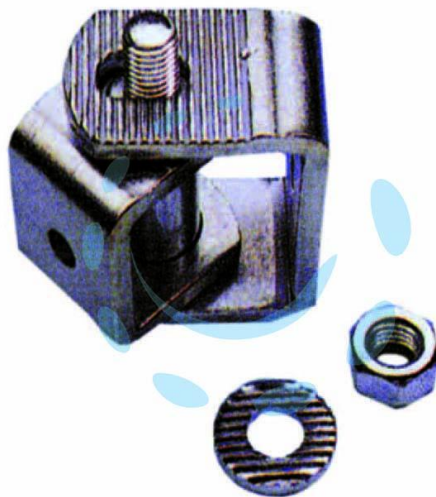

**CARDINE REGOLABILE PER CANCELLO ART.370 -  
mm.30x44x55h. piccolo**

Cod.

101820

## DESCRIZIONE

in acciaio zincato