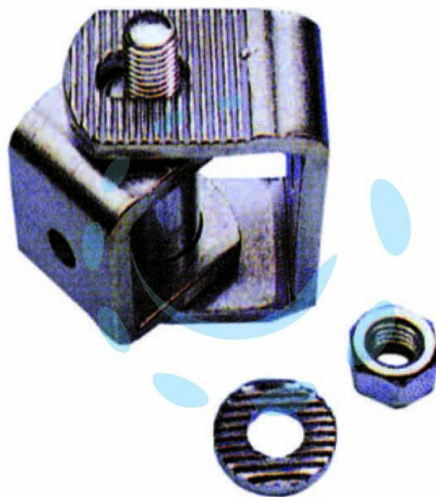

**CARDINE REGOLABILE PER CANCELLO ART.370 -  
mm.35x57x60h. grande**

Cod.

101837

## DESCRIZIONE

in acciaio zincato