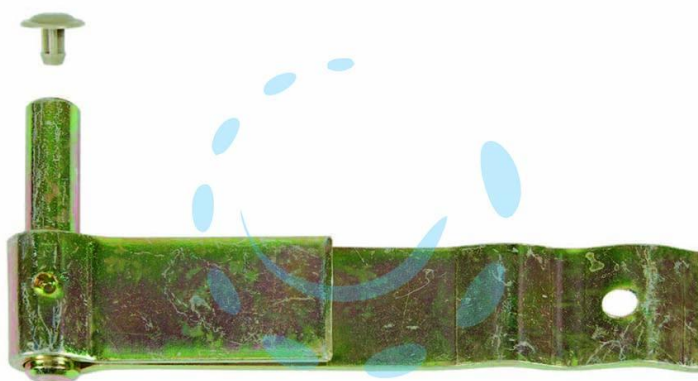

**CARDINI A MURARE PERNO FISSO - mm.135x30 perno  $\varnothing$   
mm.12 - ferro tropicalizzato**

Cod.

174206

## DESCRIZIONE

serie PESANTE