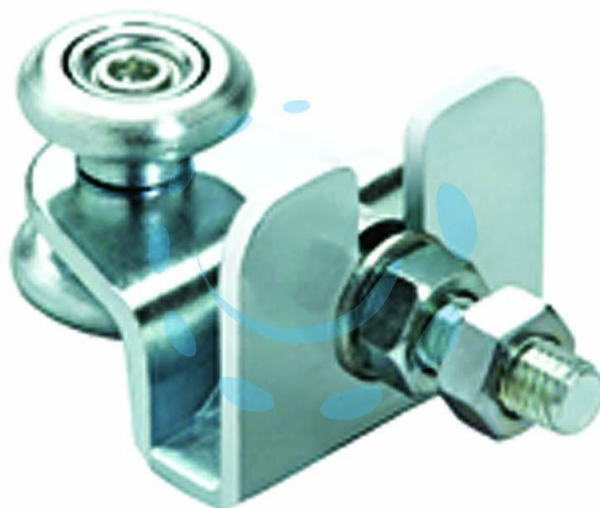

CARRELLO A 2 RUOTE ART.38 - mm.73x43

Cod.

308113

DESCRIZIONE

acciaio zincato - 2 ruote - perno mm.8