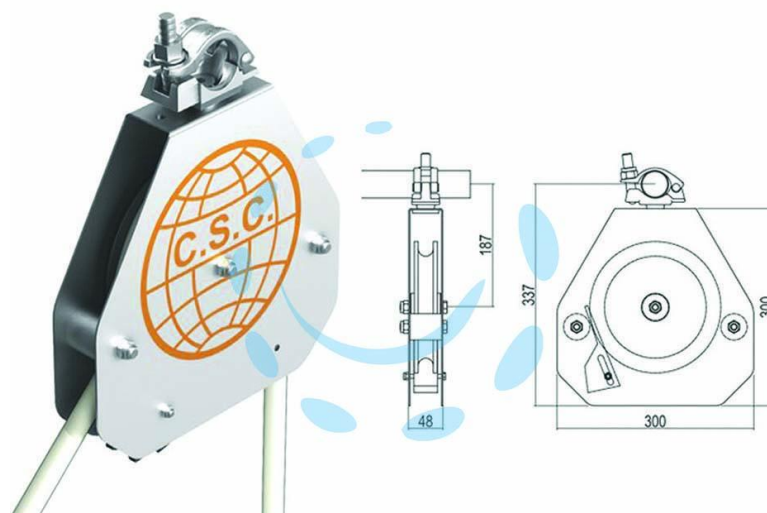

**CARRUCOLA DI SICUREZZA CON FRENO
AUTOBLOCCANTE KG.50 - mm.300x300**

Cod.

437677

DESCRIZIONE

portata kg.50 - peso della carrucola kg.4,50 - con freno autobloccante - zincata - è possibile utilizzare la carrucola con funi di diametro: mm.18-20-22 - BREVETTATO Direttiva 2006/42/CE