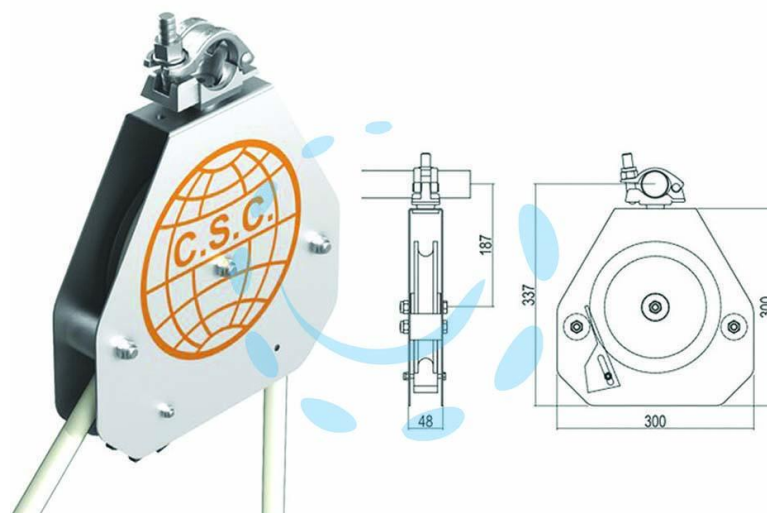

**CARRUCOLA DI SICUREZZA CON FRENO  
AUTOBLOCCANTE KG.50 - mm.300x300**

Cod.

437677

## DESCRIZIONE

portata kg.50 - peso della carrucola kg.4,50 - con freno autobloccante - zincata - è possibile utilizzare la carrucola con funi di diametro: mm.18-20-22 - BREVETTATO Direttiva 2006/42/CE