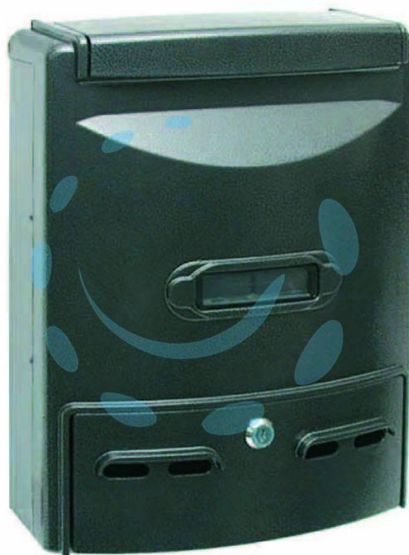

**CASSETTA POSTALE IN ALLUMINIO PORTARIVISTE PER
ESTERNI "EUROPA" GRIGIA - cm.28,5x10x38h. colore
grigio**

Cod.

25560

DESCRIZIONE

cilindro a leva con due chiavi tipo SILCA RC5