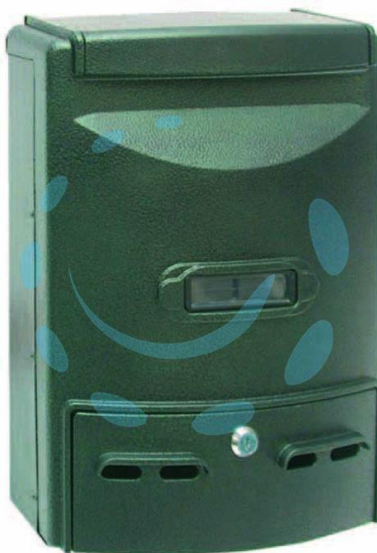

**CASSETTA POSTALE IN ALLUMINIO PORTARIVISTE PER
ESTERNI "EUROPA" VERDE - cm.28,5x10x38h. colore
verde**

Cod.

25553

DESCRIZIONE

cilindro a leva con 2 chiavi tipo SILCA RC5